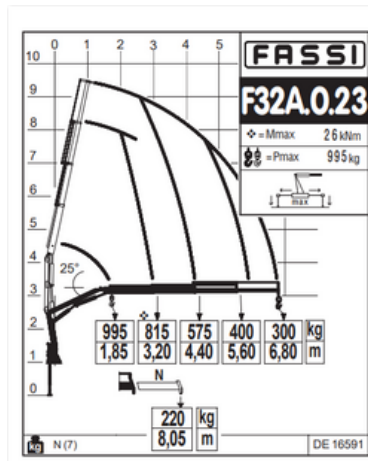

A partir de

969 € HT* /mois

Matthias ENOUF

06.80.41.85.31

*Voir conditions avec le conseiller commercial - Prix indicatif net : 58 900 € HT

Définition du véhicule

Châssis

- Roues Jumelées
- Suspension Avant Renforcée (Quad-Tor)
- Suspension Arrière Renforcée (Helper)
- Pack Business + Delivery
- Ecran tactile 7" Hi-connect
- Traction + Et Hill Descent
- 3ème Clé

Carrosserie

- Grue Fassi F32A.0.23
- Capacité 300kg à 6,80m
- Benne AR Aluminium 3,20M
- Fermeture AR par hayon automatique
- BAE AR Renforcée + Crochet Mixte
- Feux AR grillagés sur perches